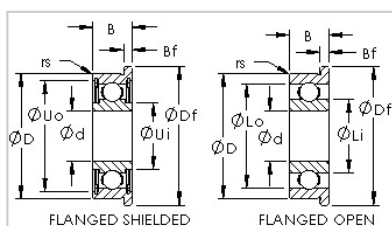

法兰系列

公制系列-F692

型号	F692
类别	Open Flanged Ball Bearings
尺寸 (mm)	
d	2
D	6
B	2.3
Df	7.5
Bf	0.6
基本额定载荷 (N)	
Cr	281
Cor	79